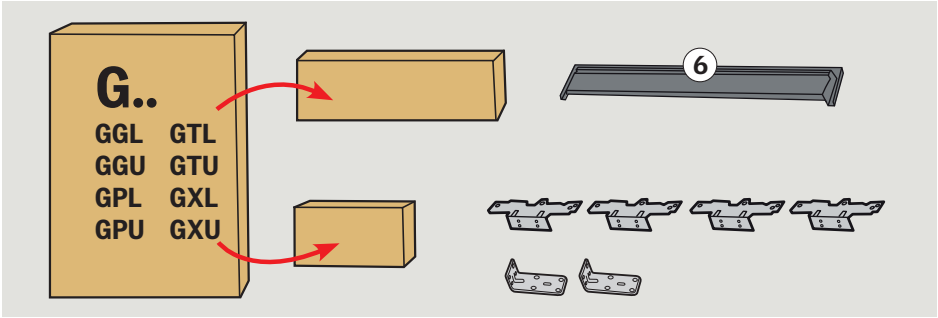

VELUX®

GIL/GIU

VAS 453281-2012-09

EDW

EDJ

**EDL
EDS**

EDN

AR: VELUX Argentina S.A. 348 4 639944	HU: VELUX Magyarország Kft. (06/1) 436-0601
AT: VELUX Österreich GmbH 02245/32 3 50	IE: VELUX Company Ltd. 01 848 8775
AU: VELUX Australia Pty. Ltd. 1300 859 856	IT: VELUX Italia s.p.a. 045/6173666
BA: VELUX Bosna i Hercegovina d.o.o. 033/626 493, 626 494	JP: VELUX-Japan Ltd. 0570-00-8145
BE: VELUX Belgium (010) 42.09.09	LT: VELUX Lietuva, UAB (85) 270 91 01
BG: VELUX Bulgaria EOOD 02/955 99 30	LV: VELUX Latvia SIA 67 27 77 33
BY: FE VELUX Roof Windows (017) 217 7385	NL: VELUX Nederland B.V. 030 - 6 629 629
CA: VELUX Canada Inc. 1 800 88-VELUX (888-3589)	NO: VELUX Norge AS 22 51 06 00
CH: VELUX Schweiz AG 0848 945 549	NZ: VELUX New Zealand Ltd. 0800 650 445
CL: VELUX Chile Limitada 2 953 6789	PL: VELUX Polska Sp. z o.o. (022) 33 77 000 / 33 77 070
CN: VELUX (CHINA) CO. LTD. 0316-607 27 27	PT: VELUX Portugal, Lda 21 880 00 60
CZ: VELUX Česká republika, s.r.o. 531 015 511	RO: VELUX România S.R.L. 0-8008-83589
DE: VELUX Deutschland GmbH 0800/3 27 27 27 Kostenlos aus dem deutschen Festnetz	RS: VELUX Srbija d.o.o. 011 20 57 500
DK: VELUX Danmark A/S 45 16 45 16	RU: ZAO VELUX (495) 737 75 20
EE: VELUX Eesti OÜ 621 7790	SE: VELUX Svenska AB 042/20 83 80
ES: VELUX Spain, S.A. 91 509 71 00	SI: VELUX Slovenija d.o.o. 01 724 68 68
FI: VELUX Suomi Oy 0207 290 800	SK: VELUX Slovensko, s.r.o. (02) 33 000 555
FR: VELUX France 0821 02 15 15 0,119€ TTC/min	TR: VELUX Çatı Pencereleri Ticaret Limited Şirketi 0 216 302 54 10
GB: VELUX Company Ltd. 01592 778 225	UA: VELUX Ukraina TOV (044) 2916070
HR: VELUX Hrvatska d.o.o. 01/5555 444	US: VELUX America Inc. 1-800-88-VELUX