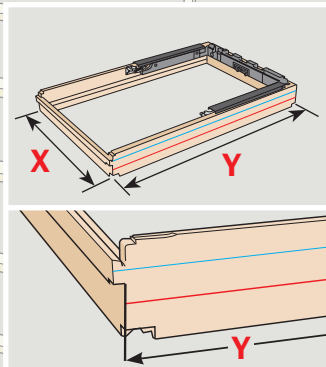

VELUX®

GIL/GIU

VAS 453281-2012-09

EDW

EDJ

**EDL
EDS**

EDN

AR: VELUX Argentina S.A. 348 4 639944	HU: VELUX Magyarország Kft. (06/1) 436-0601
AT: VELUX Österreich GmbH 02245/32 3 50	IE: VELUX Company Ltd. 01 848 8775
AU: VELUX Australia Pty. Ltd. 1300 859 856	IT: VELUX Italia s.p.a. 045/6173666
BA: VELUX Bosna i Hercegovina d.o.o. 033/626 493, 626 494	JP: VELUX-Japan Ltd. 0570-00-8145
BE: VELUX Belgium (010) 42.09.09	LT: VELUX Lietuva, UAB (85) 270 91 01
BG: VELUX Bulgaria EOOD 02/955 99 30	LV: VELUX Latvia SIA 67 27 77 33
BY: FE VELUX Roof Windows (017) 217 7385	NL: VELUX Nederland B.V. 030 - 6 629 629
CA: VELUX Canada Inc. 1 800 88-VELUX (888-3589)	NO: VELUX Norge AS 22 51 06 00
CH: VELUX Schweiz AG 0848 945 549	NZ: VELUX New Zealand Ltd. 0800 650 445
CL: VELUX Chile Limitada 2 953 6789	PL: VELUX Polska Sp. z o.o. (022) 33 77 000 / 33 77 070
CN: VELUX (CHINA) CO. LTD. 0316-607 27 27	PT: VELUX Portugal, Lda 21 880 00 60
CZ: VELUX Česká republika, s.r.o. 531 015 511	RO: VELUX România S.R.L. 0-8008-83589
DE: VELUX Deutschland GmbH 0800/3 27 27 27 Kostenlos aus dem deutschen Festnetz	RS: VELUX Srbija d.o.o. 011 20 57 500
DK: VELUX Danmark A/S 45 16 45 16	RU: ZAO VELUX (495) 737 75 20
EE: VELUX Eesti OÜ 621 7790	SE: VELUX Svenska AB 042/20 83 80
ES: VELUX Spain, S.A. 91 509 71 00	SI: VELUX Slovenija d.o.o. 01 724 68 68
FI: VELUX Suomi Oy 0207 290 800	SK: VELUX Slovensko, s.r.o. (02) 33 000 555
FR: VELUX France 0821 02 15 15 0,119€ TTC/min	TR: VELUX Çatı Pencereleri Ticaret Limited Şirketi 0 216 302 54 10
GB: VELUX Company Ltd. 01592 778 225	UA: VELUX Ukraina TOV (044) 2916070
HR: VELUX Hrvatska d.o.o. 01/5555 444	US: VELUX America Inc. 1-800-88-VELUX