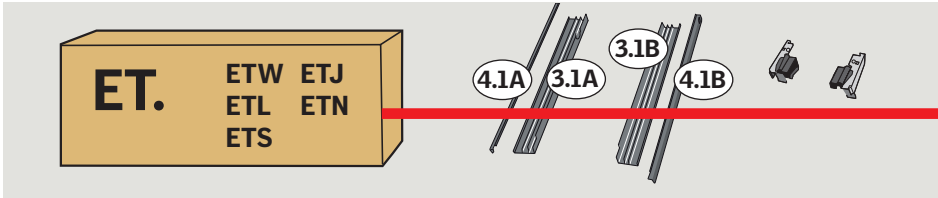

VELUX®

GIL/GIU

VAS 453281-2012-09

EDW

EDJ

**EDL
EDS**

EDN

AR: VELUX Argentina S.A. 348 4 639944	HU: VELUX Magyarország Kft. (06/1) 436-0601
AT: VELUX Österreich GmbH 02245/32 3 50	IE: VELUX Company Ltd. 01 848 8775
AU: VELUX Australia Pty. Ltd. 1300 859 856	IT: VELUX Italia s.p.a. 045/6173666
BA: VELUX Bosna i Hercegovina d.o.o. 033/626 493, 626 494	JP: VELUX-Japan Ltd. 0570-00-8145
BE: VELUX Belgium (010) 42.09.09	LT: VELUX Lietuva, UAB (85) 270 91 01
BG: VELUX Bulgaria EOOD 02/955 99 30	LV: VELUX Latvia SIA 67 27 77 33
BY: FE VELUX Roof Windows (017) 217 7385	NL: VELUX Nederland B.V. 030 - 6 629 629
CA: VELUX Canada Inc. 1 800 88-VELUX (888-3589)	NO: VELUX Norge AS 22 51 06 00
CH: VELUX Schweiz AG 0848 945 549	NZ: VELUX New Zealand Ltd. 0800 650 445
CL: VELUX Chile Limitada 2 953 6789	PL: VELUX Polska Sp. z o.o. (022) 33 77 000 / 33 77 070
CN: VELUX (CHINA) CO. LTD. 0316-607 27 27	PT: VELUX Portugal, Lda 21 880 00 60
CZ: VELUX Česká republika, s.r.o. 531 015 511	RO: VELUX România S.R.L. 0-8008-83589
DE: VELUX Deutschland GmbH 0800/3 27 27 27 Kostenlos aus dem deutschen Festnetz	RS: VELUX Srbija d.o.o. 011 20 57 500
DK: VELUX Danmark A/S 45 16 45 16	RU: ZAO VELUX (495) 737 75 20
EE: VELUX Eesti OÜ 621 7790	SE: VELUX Svenska AB 042/20 83 80
ES: VELUX Spain, S.A. 91 509 71 00	SI: VELUX Slovenija d.o.o. 01 724 68 68
FI: VELUX Suomi Oy 0207 290 800	SK: VELUX Slovensko, s.r.o. (02) 33 000 555
FR: VELUX France 0821 02 15 15 0,119€ TTC/min	TR: VELUX Çatı Pencereleri Ticaret Limited Şirketi 0 216 302 54 10
GB: VELUX Company Ltd. 01592 778 225	UA: VELUX Ukraina TOV (044) 2916070
HR: VELUX Hrvatska d.o.o. 01/5555 444	US: VELUX America Inc. 1-800-88-VELUX