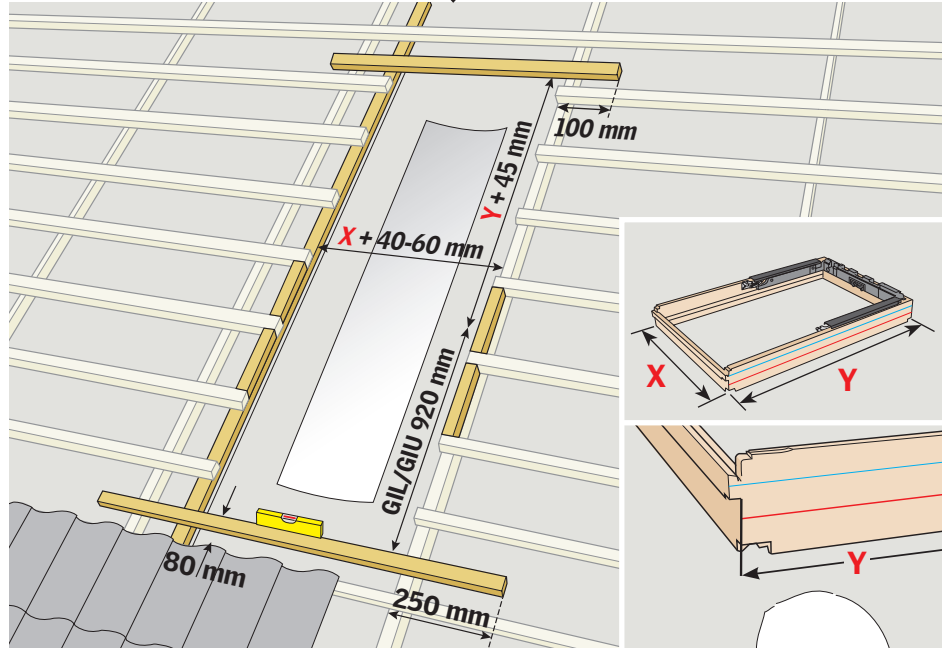

VELUX®

GIL/GIU

VAS 453281-2012-09

EDW

EDJ

**EDL
EDS**

EDN

AR: VELUX Argentina S.A. 348 4 639944	HU: VELUX Magyarország Kft. (06/1) 436-0601
AT: VELUX Österreich GmbH 02245/32 3 50	IE: VELUX Company Ltd. 01 848 8775
AU: VELUX Australia Pty. Ltd. 1300 859 856	IT: VELUX Italia s.p.a. 045/6173666
BA: VELUX Bosna i Hercegovina d.o.o. 033/626 493, 626 494	JP: VELUX-Japan Ltd. 0570-00-8145
BE: VELUX Belgium (010) 42.09.09	LT: VELUX Lietuva, UAB (85) 270 91 01
BG: VELUX Bulgaria EOOD 02/955 99 30	LV: VELUX Latvia SIA 67 27 77 33
BY: FE VELUX Roof Windows (017) 217 7385	NL: VELUX Nederland B.V. 030 - 6 629 629
CA: VELUX Canada Inc. 1 800 88-VELUX (888-3589)	NO: VELUX Norge AS 22 51 06 00
CH: VELUX Schweiz AG 0848 945 549	NZ: VELUX New Zealand Ltd. 0800 650 445
CL: VELUX Chile Limitada 2 953 6789	PL: VELUX Polska Sp. z o.o. (022) 33 77 000 / 33 77 070
CN: VELUX (CHINA) CO. LTD. 0316-607 27 27	PT: VELUX Portugal, Lda 21 880 00 60
CZ: VELUX Česká republika, s.r.o. 531 015 511	RO: VELUX România S.R.L. 0-8008-83589
DE: VELUX Deutschland GmbH 0800/3 27 27 27 Kostenlos aus dem deutschen Festnetz	RS: VELUX Srbija d.o.o. 011 20 57 500
DK: VELUX Danmark A/S 45 16 45 16	RU: ZAO VELUX (495) 737 75 20
EE: VELUX Eesti OÜ 621 7790	SE: VELUX Svenska AB 042/20 83 80
ES: VELUX Spain, S.A. 91 509 71 00	SI: VELUX Slovenija d.o.o. 01 724 68 68
FI: VELUX Suomi Oy 0207 290 800	SK: VELUX Slovensko, s.r.o. (02) 33 000 555
FR: VELUX France 0821 02 15 15 0,119€ TTC/min	TR: VELUX Çatı Pencereleri Ticaret Limited Şirketi 0 216 302 54 10
GB: VELUX Company Ltd. 01592 778 225	UA: VELUX Ukraina TOV (044) 2916070
HR: VELUX Hrvatska d.o.o. 01/5555 444	US: VELUX America Inc. 1-800-88-VELUX