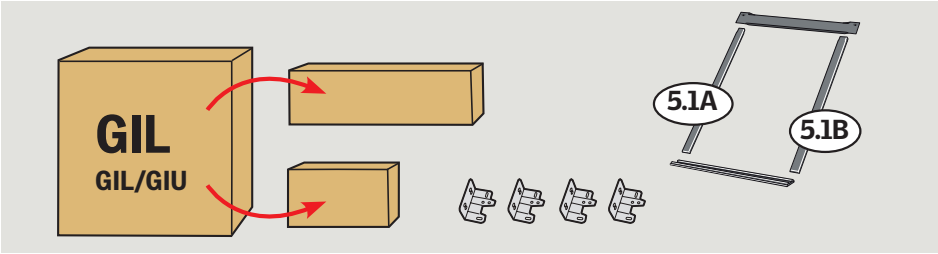

VELUX®

GIL/GIU

VAS 453281-2012-09

EDW

EDJ

**EDL
EDS**

EDN

AR: VELUX Argentina S.A. 348 4 639944	HU: VELUX Magyarország Kft. (06/1) 436-0601
AT: VELUX Österreich GmbH 02245/32 3 50	IE: VELUX Company Ltd. 01 848 8775
AU: VELUX Australia Pty. Ltd. 1300 859 856	IT: VELUX Italia s.p.a. 045/6173666
BA: VELUX Bosna i Hercegovina d.o.o. 033/626 493, 626 494	JP: VELUX-Japan Ltd. 0570-00-8145
BE: VELUX Belgium (010) 42.09.09	LT: VELUX Lietuva, UAB (85) 270 91 01
BG: VELUX Bulgaria EOOD 02/955 99 30	LV: VELUX Latvia SIA 67 27 77 33
BY: FE VELUX Roof Windows (017) 217 7385	NL: VELUX Nederland B.V. 030 - 6 629 629
CA: VELUX Canada Inc. 1 800 88-VELUX (888-3589)	NO: VELUX Norge AS 22 51 06 00
CH: VELUX Schweiz AG 0848 945 549	NZ: VELUX New Zealand Ltd. 0800 650 445
CL: VELUX Chile Limitada 2 953 6789	PL: VELUX Polska Sp. z o.o. (022) 33 77 000 / 33 77 070
CN: VELUX (CHINA) CO. LTD. 0316-607 27 27	PT: VELUX Portugal, Lda 21 880 00 60
CZ: VELUX Česká republika, s.r.o. 531 015 511	RO: VELUX România S.R.L. 0-8008-83589
DE: VELUX Deutschland GmbH 0800/3 27 27 27 Kostenlos aus dem deutschen Festnetz	RS: VELUX Srbija d.o.o. 011 20 57 500
DK: VELUX Danmark A/S 45 16 45 16	RU: ZAO VELUX (495) 737 75 20
EE: VELUX Eesti OÜ 621 7790	SE: VELUX Svenska AB 042/20 83 80
ES: VELUX Spain, S.A. 91 509 71 00	SI: VELUX Slovenija d.o.o. 01 724 68 68
FI: VELUX Suomi Oy 0207 290 800	SK: VELUX Slovensko, s.r.o. (02) 33 000 555
FR: VELUX France 0821 02 15 15 0,119€ TTC/min	TR: VELUX Çatı Pencereleri Ticaret Limited Şirketi 0 216 302 54 10
GB: VELUX Company Ltd. 01592 778 225	UA: VELUX Ukraina TOV (044) 2916070
HR: VELUX Hrvatska d.o.o. 01/5555 444	US: VELUX America Inc. 1-800-88-VELUX