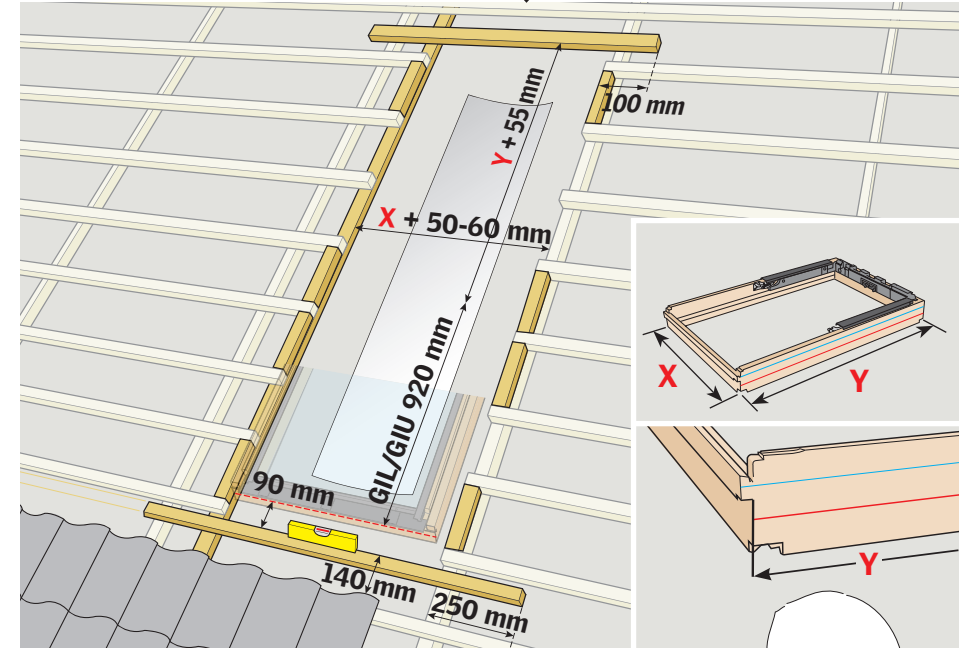

VELUX®

GIL/GIU

VAS 453281-2012-09

EDW

EDJ

**EDL
EDS**

EDN

AR: VELUX Argentina S.A. 348 4 639944	HU: VELUX Magyarország Kft. (06/1) 436-0601
AT: VELUX Österreich GmbH 02245/32 3 50	IE: VELUX Company Ltd. 01 848 8775
AU: VELUX Australia Pty. Ltd. 1300 859 856	IT: VELUX Italia s.p.a. 045/6173666
BA: VELUX Bosna i Hercegovina d.o.o. 033/626 493, 626 494	JP: VELUX-Japan Ltd. 0570-00-8145
BE: VELUX Belgium (010) 42.09.09	LT: VELUX Lietuva, UAB (85) 270 91 01
BG: VELUX Bulgaria EOOD 02/955 99 30	LV: VELUX Latvia SIA 67 27 77 33
BY: FE VELUX Roof Windows (017) 217 7385	NL: VELUX Nederland B.V. 030 - 6 629 629
CA: VELUX Canada Inc. 1 800 88-VELUX (888-3589)	NO: VELUX Norge AS 22 51 06 00
CH: VELUX Schweiz AG 0848 945 549	NZ: VELUX New Zealand Ltd. 0800 650 445
CL: VELUX Chile Limitada 2 953 6789	PL: VELUX Polska Sp. z o.o. (022) 33 77 000 / 33 77 070
CN: VELUX (CHINA) CO. LTD. 0316-607 27 27	PT: VELUX Portugal, Lda 21 880 00 60
CZ: VELUX Česká republika, s.r.o. 531 015 511	RO: VELUX România S.R.L. 0-8008-83589
DE: VELUX Deutschland GmbH 0800/3 27 27 27 Kostenlos aus dem deutschen Festnetz	RS: VELUX Srbija d.o.o. 011 20 57 500
DK: VELUX Danmark A/S 45 16 45 16	RU: ZAO VELUX (495) 737 75 20
EE: VELUX Eesti OÜ 621 7790	SE: VELUX Svenska AB 042/20 83 80
ES: VELUX Spain, S.A. 91 509 71 00	SI: VELUX Slovenija d.o.o. 01 724 68 68
FI: VELUX Suomi Oy 0207 290 800	SK: VELUX Slovensko, s.r.o. (02) 33 000 555
FR: VELUX France 0821 02 15 15 0,119€ TTC/min	TR: VELUX Çatı Pencereleri Ticaret Limited Şirketi 0 216 302 54 10
GB: VELUX Company Ltd. 01592 778 225	UA: VELUX Ukraina TOV (044) 2916070
HR: VELUX Hrvatska d.o.o. 01/5555 444	US: VELUX America Inc. 1-800-88-VELUX