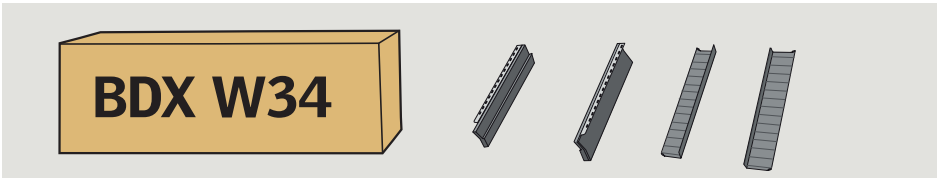

VELUX®

GIL/GIU

VAS 453281-2012-09

EDW

EDJ

**EDL
EDS**

EDN

AR: VELUX Argentina S.A. 348 4 639944	HU: VELUX Magyarország Kft. (06/1) 436-0601
AT: VELUX Österreich GmbH 02245/32 3 50	IE: VELUX Company Ltd. 01 848 8775
AU: VELUX Australia Pty. Ltd. 1300 859 856	IT: VELUX Italia s.p.a. 045/6173666
BA: VELUX Bosna i Hercegovina d.o.o. 033/626 493, 626 494	JP: VELUX-Japan Ltd. 0570-00-8145
BE: VELUX Belgium (010) 42.09.09	LT: VELUX Lietuva, UAB (85) 270 91 01
BG: VELUX Bulgaria EOOD 02/955 99 30	LV: VELUX Latvia SIA 67 27 77 33
BY: FE VELUX Roof Windows (017) 217 7385	NL: VELUX Nederland B.V. 030 - 6 629 629
CA: VELUX Canada Inc. 1 800 88-VELUX (888-3589)	NO: VELUX Norge AS 22 51 06 00
CH: VELUX Schweiz AG 0848 945 549	NZ: VELUX New Zealand Ltd. 0800 650 445
CL: VELUX Chile Limitada 2 953 6789	PL: VELUX Polska Sp. z o.o. (022) 33 77 000 / 33 77 070
CN: VELUX (CHINA) CO. LTD. 0316-607 27 27	PT: VELUX Portugal, Lda 21 880 00 60
CZ: VELUX Česká republika, s.r.o. 531 015 511	RO: VELUX România S.R.L. 0-8008-83589
DE: VELUX Deutschland GmbH 0800/3 27 27 27 Kostenlos aus dem deutschen Festnetz	RS: VELUX Srbija d.o.o. 011 20 57 500
DK: VELUX Danmark A/S 45 16 45 16	RU: ZAO VELUX (495) 737 75 20
EE: VELUX Eesti OÜ 621 7790	SE: VELUX Svenska AB 042/20 83 80
ES: VELUX Spain, S.A. 91 509 71 00	SI: VELUX Slovenija d.o.o. 01 724 68 68
FI: VELUX Suomi Oy 0207 290 800	SK: VELUX Slovensko, s.r.o. (02) 33 000 555
FR: VELUX France 0821 02 15 15 0,119€ TTC/min	TR: VELUX Çatı Pencereleri Ticaret Limited Şirketi 0 216 302 54 10
GB: VELUX Company Ltd. 01592 778 225	UA: VELUX Ukraina TOV (044) 2916070
HR: VELUX Hrvatska d.o.o. 01/5555 444	US: VELUX America Inc. 1-800-88-VELUX