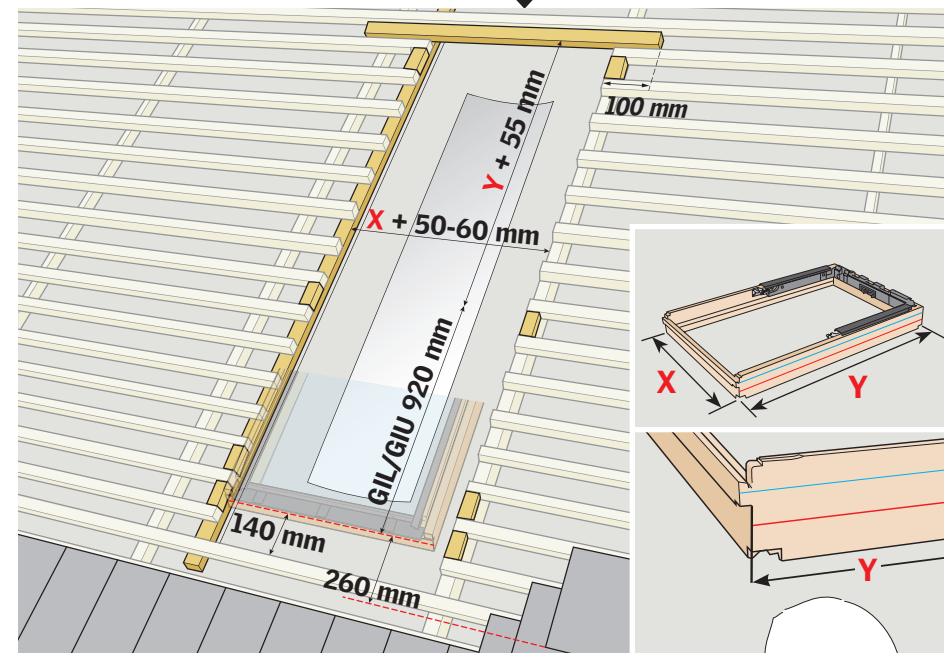

VELUX®

GIL/GIU

VAS 453281-2012-09

EDW

EDJ

**EDL
EDS**

EDN

AR: VELUX Argentina S.A. 348 4 639944	HU: VELUX Magyarország Kft. (06/1) 436-0601
AT: VELUX Österreich GmbH 02245/32 3 50	IE: VELUX Company Ltd. 01 848 8775
AU: VELUX Australia Pty. Ltd. 1300 859 856	IT: VELUX Italia s.p.a. 045/6173666
BA: VELUX Bosna i Hercegovina d.o.o. 033/626 493, 626 494	JP: VELUX-Japan Ltd. 0570-00-8145
BE: VELUX Belgium (010) 42.09.09	LT: VELUX Lietuva, UAB (85) 270 91 01
BG: VELUX Bulgaria EOOD 02/955 99 30	LV: VELUX Latvia SIA 67 27 77 33
BY: FE VELUX Roof Windows (017) 217 7385	NL: VELUX Nederland B.V. 030 - 6 629 629
CA: VELUX Canada Inc. 1 800 88-VELUX (888-3589)	NO: VELUX Norge AS 22 51 06 00
CH: VELUX Schweiz AG 0848 945 549	NZ: VELUX New Zealand Ltd. 0800 650 445
CL: VELUX Chile Limitada 2 953 6789	PL: VELUX Polska Sp. z o.o. (022) 33 77 000 / 33 77 070
CN: VELUX (CHINA) CO. LTD. 0316-607 27 27	PT: VELUX Portugal, Lda 21 880 00 60
CZ: VELUX Česká republika, s.r.o. 531 015 511	RO: VELUX România S.R.L. 0-8008-83589
DE: VELUX Deutschland GmbH 0800/3 27 27 27 Kostenlos aus dem deutschen Festnetz	RS: VELUX Srbija d.o.o. 011 20 57 500
DK: VELUX Danmark A/S 45 16 45 16	RU: ZAO VELUX (495) 737 75 20
EE: VELUX Eesti OÜ 621 7790	SE: VELUX Svenska AB 042/20 83 80
ES: VELUX Spain, S.A. 91 509 71 00	SI: VELUX Slovenija d.o.o. 01 724 68 68
FI: VELUX Suomi Oy 0207 290 800	SK: VELUX Slovensko, s.r.o. (02) 33 000 555
FR: VELUX France 0821 02 15 15 0,119€ TTC/min	TR: VELUX Çatı Pencereleri Ticaret Limited Şirketi 0 216 302 54 10
GB: VELUX Company Ltd. 01592 778 225	UA: VELUX Ukraina TOV (044) 2916070
HR: VELUX Hrvatska d.o.o. 01/5555 444	US: VELUX America Inc. 1-800-88-VELUX