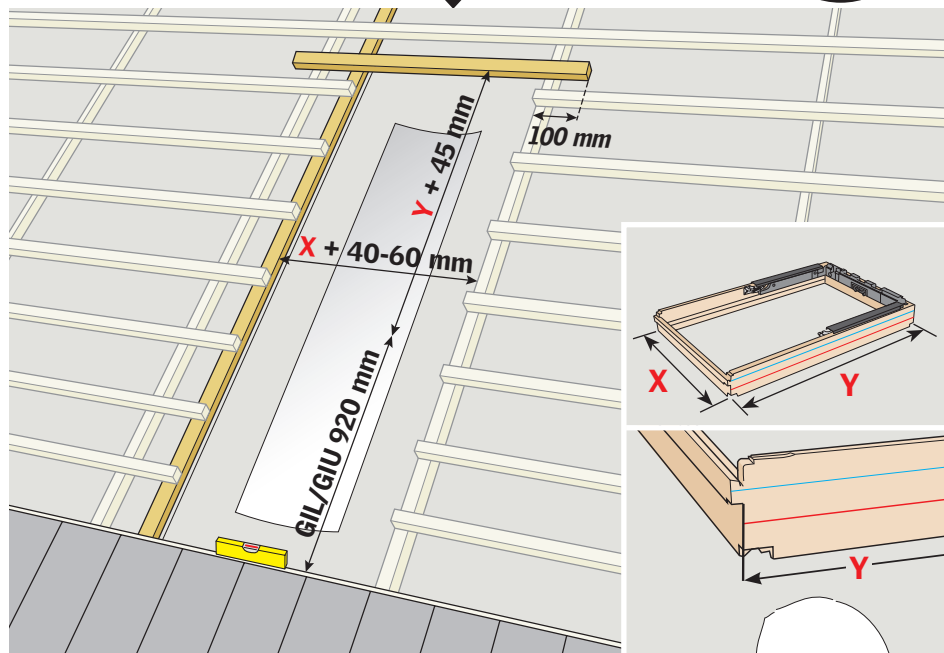

VELUX®

GIL/GIU

VAS 453281-2012-09

EDW

EDJ

**EDL
EDS**

EDN

AR: VELUX Argentina S.A. 348 4 639944	HU: VELUX Magyarország Kft. (06/1) 436-0601
AT: VELUX Österreich GmbH 02245/32 3 50	IE: VELUX Company Ltd. 01 848 8775
AU: VELUX Australia Pty. Ltd. 1300 859 856	IT: VELUX Italia s.p.a. 045/6173666
BA: VELUX Bosna i Hercegovina d.o.o. 033/626 493, 626 494	JP: VELUX-Japan Ltd. 0570-00-8145
BE: VELUX Belgium (010) 42.09.09	LT: VELUX Lietuva, UAB (85) 270 91 01
BG: VELUX Bulgaria EOOD 02/955 99 30	LV: VELUX Latvia SIA 67 27 77 33
BY: FE VELUX Roof Windows (017) 217 7385	NL: VELUX Nederland B.V. 030 - 6 629 629
CA: VELUX Canada Inc. 1 800 88-VELUX (888-3589)	NO: VELUX Norge AS 22 51 06 00
CH: VELUX Schweiz AG 0848 945 549	NZ: VELUX New Zealand Ltd. 0800 650 445
CL: VELUX Chile Limitada 2 953 6789	PL: VELUX Polska Sp. z o.o. (022) 33 77 000 / 33 77 070
CN: VELUX (CHINA) CO. LTD. 0316-607 27 27	PT: VELUX Portugal, Lda 21 880 00 60
CZ: VELUX Česká republika, s.r.o. 531 015 511	RO: VELUX România S.R.L. 0-8008-83589
DE: VELUX Deutschland GmbH 0800/3 27 27 27 Kostenlos aus dem deutschen Festnetz	RS: VELUX Srbija d.o.o. 011 20 57 500
DK: VELUX Danmark A/S 45 16 45 16	RU: ZAO VELUX (495) 737 75 20
EE: VELUX Eesti OÜ 621 7790	SE: VELUX Svenska AB 042/20 83 80
ES: VELUX Spain, S.A. 91 509 71 00	SI: VELUX Slovenija d.o.o. 01 724 68 68
FI: VELUX Suomi Oy 0207 290 800	SK: VELUX Slovensko, s.r.o. (02) 33 000 555
FR: VELUX France 0821 02 15 15 0,119€ TTC/min	TR: VELUX Çatı Pencereleri Ticaret Limited Şirketi 0 216 302 54 10
GB: VELUX Company Ltd. 01592 778 225	UA: VELUX Ukraina TOV (044) 2916070
HR: VELUX Hrvatska d.o.o. 01/5555 444	US: VELUX America Inc. 1-800-88-VELUX