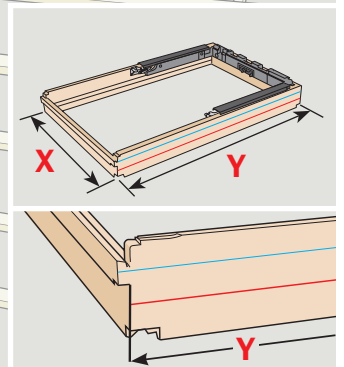

VELUX®

GIL/GIU

VAS 453281-2012-09

EDW

EDJ

**EDL
EDS**

EDN

AR: VELUX Argentina S.A. 348 4 639944	HU: VELUX Magyarország Kft. (06/1) 436-0601
AT: VELUX Österreich GmbH 02245/32 3 50	IE: VELUX Company Ltd. 01 848 8775
AU: VELUX Australia Pty. Ltd. 1300 859 856	IT: VELUX Italia s.p.a. 045/6173666
BA: VELUX Bosna i Hercegovina d.o.o. 033/626 493, 626 494	JP: VELUX-Japan Ltd. 0570-00-8145
BE: VELUX Belgium (010) 42.09.09	LT: VELUX Lietuva, UAB (85) 270 91 01
BG: VELUX Bulgaria EOOD 02/955 99 30	LV: VELUX Latvia SIA 67 27 77 33
BY: FE VELUX Roof Windows (017) 217 7385	NL: VELUX Nederland B.V. 030 - 6 629 629
CA: VELUX Canada Inc. 1 800 88-VELUX (888-3589)	NO: VELUX Norge AS 22 51 06 00
CH: VELUX Schweiz AG 0848 945 549	NZ: VELUX New Zealand Ltd. 0800 650 445
CL: VELUX Chile Limitada 2 953 6789	PL: VELUX Polska Sp. z o.o. (022) 33 77 000 / 33 77 070
CN: VELUX (CHINA) CO. LTD. 0316-607 27 27	PT: VELUX Portugal, Lda 21 880 00 60
CZ: VELUX Česká republika, s.r.o. 531 015 511	RO: VELUX România S.R.L. 0-8008-83589
DE: VELUX Deutschland GmbH 0800/3 27 27 27 Kostenlos aus dem deutschen Festnetz	RS: VELUX Srbija d.o.o. 011 20 57 500
DK: VELUX Danmark A/S 45 16 45 16	RU: ZAO VELUX (495) 737 75 20
EE: VELUX Eesti OÜ 621 7790	SE: VELUX Svenska AB 042/20 83 80
ES: VELUX Spain, S.A. 91 509 71 00	SI: VELUX Slovenija d.o.o. 01 724 68 68
FI: VELUX Suomi Oy 0207 290 800	SK: VELUX Slovensko, s.r.o. (02) 33 000 555
FR: VELUX France 0821 02 15 15 0,119€ TTC/min	TR: VELUX Çatı Pencereleri Ticaret Limited Şirketi 0 216 302 54 10
GB: VELUX Company Ltd. 01592 778 225	UA: VELUX Ukraina TOV (044) 2916070
HR: VELUX Hrvatska d.o.o. 01/5555 444	US: VELUX America Inc. 1-800-88-VELUX