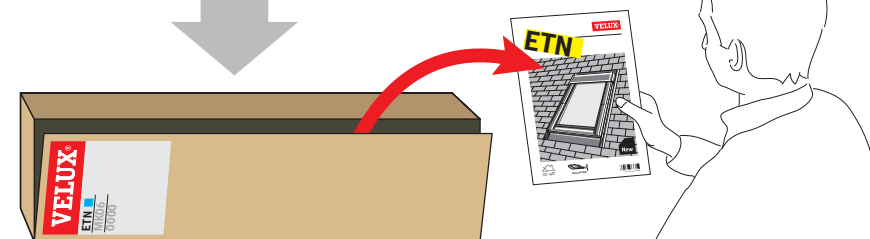

VELUX®

GIL/GIU

VAS 453281-2012-09

EDW

EDJ

**EDL
EDS**

EDN

AR: VELUX Argentina S.A. 348 4 639944	HU: VELUX Magyarország Kft. (06/1) 436-0601
AT: VELUX Österreich GmbH 02245/32 3 50	IE: VELUX Company Ltd. 01 848 8775
AU: VELUX Australia Pty. Ltd. 1300 859 856	IT: VELUX Italia s.p.a. 045/6173666
BA: VELUX Bosna i Hercegovina d.o.o. 033/626 493, 626 494	JP: VELUX-Japan Ltd. 0570-00-8145
BE: VELUX Belgium (010) 42.09.09	LT: VELUX Lietuva, UAB (85) 270 91 01
BG: VELUX Bulgaria EOOD 02/955 99 30	LV: VELUX Latvia SIA 67 27 77 33
BY: FE VELUX Roof Windows (017) 217 7385	NL: VELUX Nederland B.V. 030 - 6 629 629
CA: VELUX Canada Inc. 1 800 88-VELUX (888-3589)	NO: VELUX Norge AS 22 51 06 00
CH: VELUX Schweiz AG 0848 945 549	NZ: VELUX New Zealand Ltd. 0800 650 445
CL: VELUX Chile Limitada 2 953 6789	PL: VELUX Polska Sp. z o.o. (022) 33 77 000 / 33 77 070
CN: VELUX (CHINA) CO. LTD. 0316-607 27 27	PT: VELUX Portugal, Lda 21 880 00 60
CZ: VELUX Česká republika, s.r.o. 531 015 511	RO: VELUX România S.R.L. 0-8008-83589
DE: VELUX Deutschland GmbH 0800/3 27 27 27 Kostenlos aus dem deutschen Festnetz	RS: VELUX Srbija d.o.o. 011 20 57 500
DK: VELUX Danmark A/S 45 16 45 16	RU: ZAO VELUX (495) 737 75 20
EE: VELUX Eesti OÜ 621 7790	SE: VELUX Svenska AB 042/20 83 80
ES: VELUX Spain, S.A. 91 509 71 00	SI: VELUX Slovenija d.o.o. 01 724 68 68
FI: VELUX Suomi Oy 0207 290 800	SK: VELUX Slovensko, s.r.o. (02) 33 000 555
FR: VELUX France 0821 02 15 15 0,119€ TTC/min	TR: VELUX Çatı Pencereleri Ticaret Limited Şirketi 0 216 302 54 10
GB: VELUX Company Ltd. 01592 778 225	UA: VELUX Ukraina TOV (044) 2916070
HR: VELUX Hrvatska d.o.o. 01/5555 444	US: VELUX America Inc. 1-800-88-VELUX