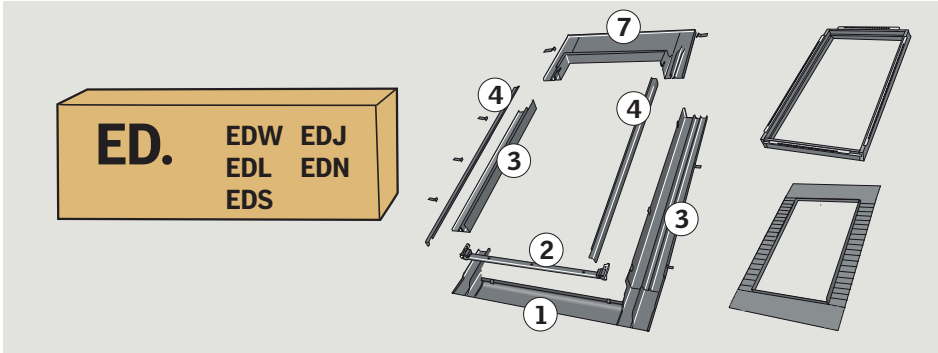

VELUX®

GIL/GIU

VAS 453281-2012-09

EDW

EDJ

**EDL
EDS**

EDN

AR: VELUX Argentina S.A. 348 4 639944	HU: VELUX Magyarország Kft. (06/1) 436-0601
AT: VELUX Österreich GmbH 02245/32 3 50	IE: VELUX Company Ltd. 01 848 8775
AU: VELUX Australia Pty. Ltd. 1300 859 856	IT: VELUX Italia s.p.a. 045/6173666
BA: VELUX Bosna i Hercegovina d.o.o. 033/626 493, 626 494	JP: VELUX-Japan Ltd. 0570-00-8145
BE: VELUX Belgium (010) 42.09.09	LT: VELUX Lietuva, UAB (85) 270 91 01
BG: VELUX Bulgaria EOOD 02/955 99 30	LV: VELUX Latvia SIA 67 27 77 33
BY: FE VELUX Roof Windows (017) 217 7385	NL: VELUX Nederland B.V. 030 - 6 629 629
CA: VELUX Canada Inc. 1 800 88-VELUX (888-3589)	NO: VELUX Norge AS 22 51 06 00
CH: VELUX Schweiz AG 0848 945 549	NZ: VELUX New Zealand Ltd. 0800 650 445
CL: VELUX Chile Limitada 2 953 6789	PL: VELUX Polska Sp. z o.o. (022) 33 77 000 / 33 77 070
CN: VELUX (CHINA) CO. LTD. 0316-607 27 27	PT: VELUX Portugal, Lda 21 880 00 60
CZ: VELUX Česká republika, s.r.o. 531 015 511	RO: VELUX România S.R.L. 0-8008-83589
DE: VELUX Deutschland GmbH 0800/3 27 27 27 Kostenlos aus dem deutschen Festnetz	RS: VELUX Srbija d.o.o. 011 20 57 500
DK: VELUX Danmark A/S 45 16 45 16	RU: ZAO VELUX (495) 737 75 20
EE: VELUX Eesti OÜ 621 7790	SE: VELUX Svenska AB 042/20 83 80
ES: VELUX Spain, S.A. 91 509 71 00	SI: VELUX Slovenija d.o.o. 01 724 68 68
FI: VELUX Suomi Oy 0207 290 800	SK: VELUX Slovensko, s.r.o. (02) 33 000 555
FR: VELUX France 0821 02 15 15 0,119€ TTC/min	TR: VELUX Çatı Pencereleri Ticaret Limited Şirketi 0 216 302 54 10
GB: VELUX Company Ltd. 01592 778 225	UA: VELUX Ukraina TOV (044) 2916070
HR: VELUX Hrvatska d.o.o. 01/5555 444	US: VELUX America Inc. 1-800-88-VELUX